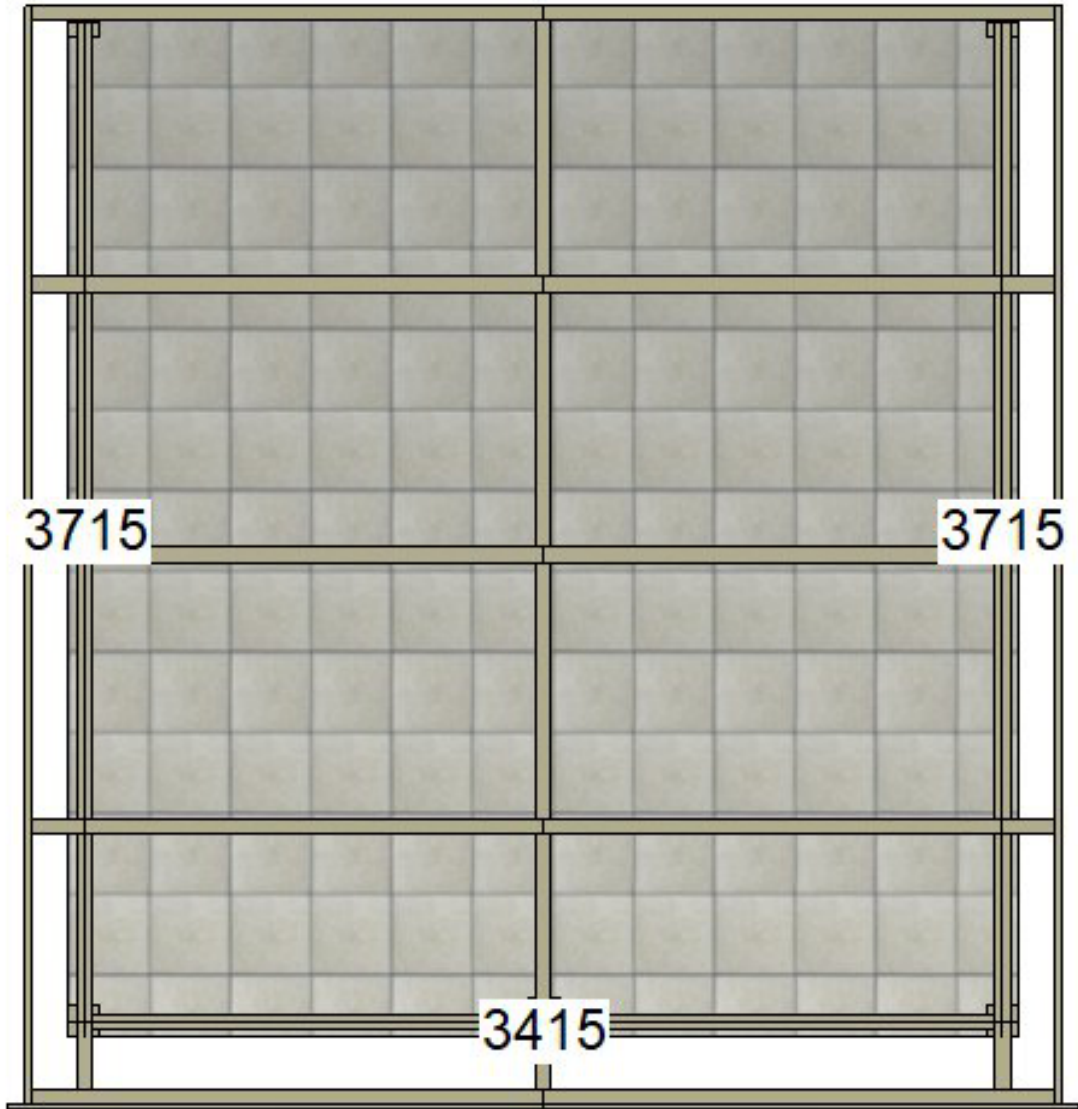

942074 Sadeltak - 3530x3830

3300

3530